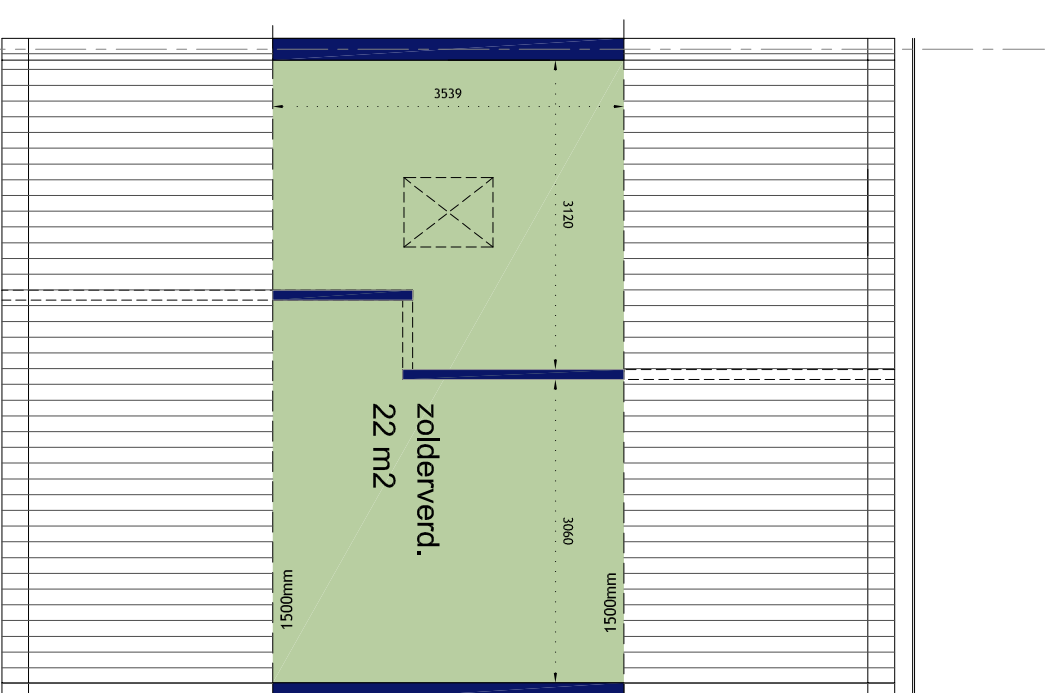

woningtype A  
begane grond

Kievitlaan 13 - 23

woningtype A  
verdieping

Kievitlaan 13 - 23

woningtype A  
zolderverdieping

Kievitlaan 13 - 23