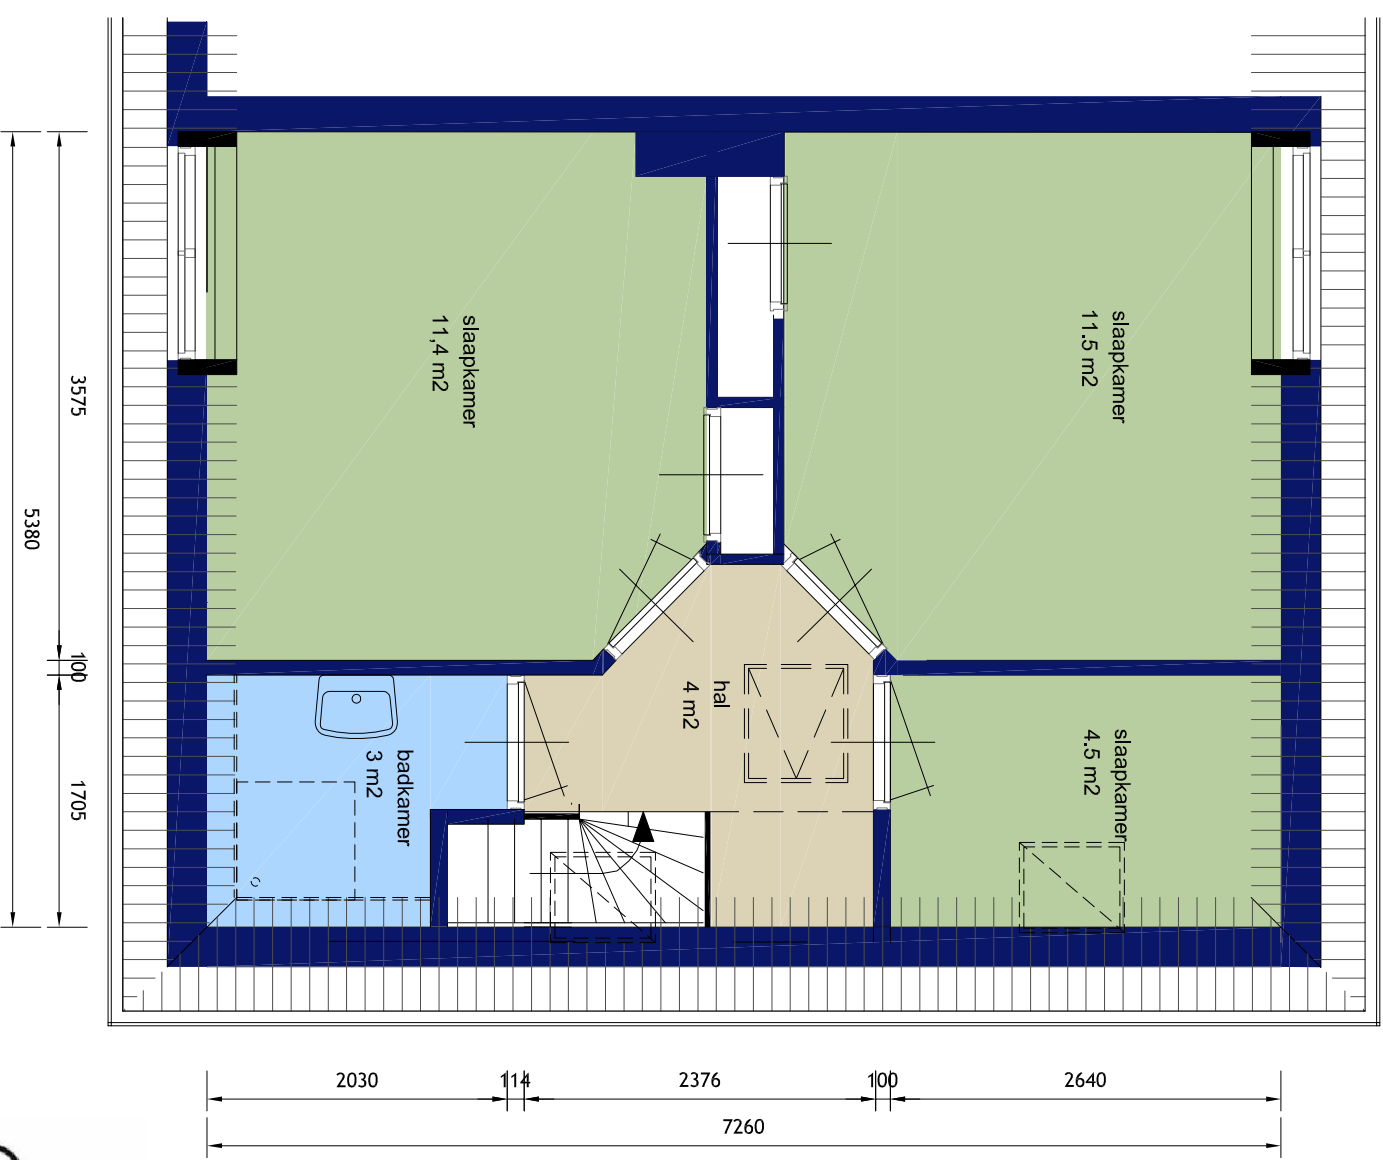

begane grond

1e verdieping

R.K. Woningbouwvereniging '52'
De Weltaan 42 en 44
woningtype WH2-s

schaal 1:50 (A3)

Maatvoering dient ter plaatse gecontroleerd te worden