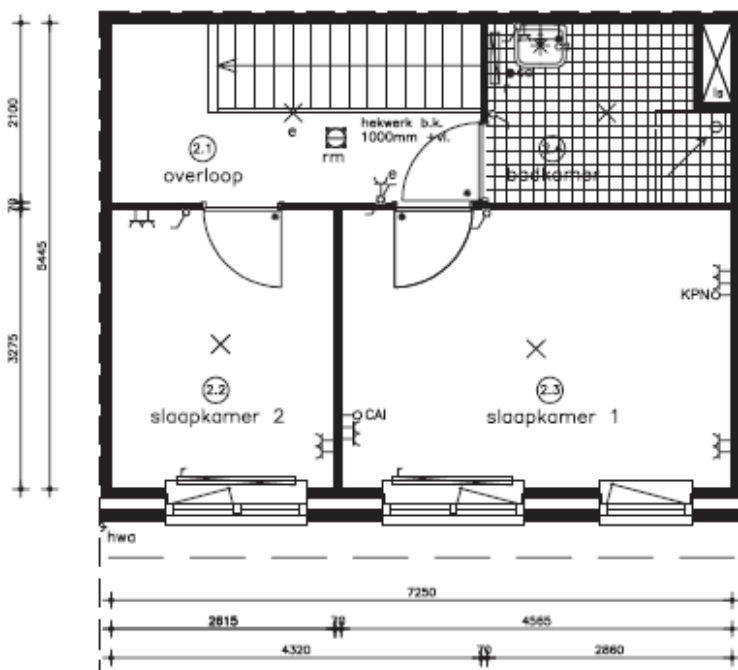

# Plattegrond Planetenlaan 5 Huis ter Heide

begane grond

1<sup>e</sup> verdieping

zij-aanzicht

De oppervlakte van kast 1.5 van bouwnr. 308 is circa 0,25 m<sup>2</sup> kleiner dan staat aangegeven op deze plattegrond.