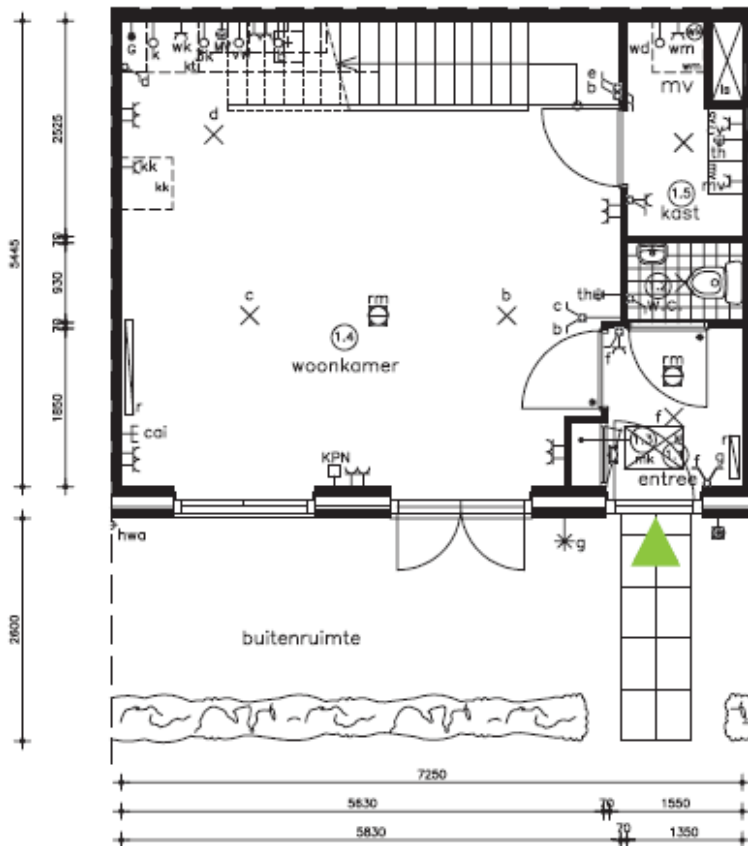

# Plattegrond Planetenlaan 5 Huis ter Heide

begane grond

1<sup>e</sup> verdieping

zij-aanzicht

De oppervlakte van kast 1.5 van bouwnr. 308 is circa 0,25 m<sup>2</sup> kleiner dan staat aangegeven op deze plattegrond.