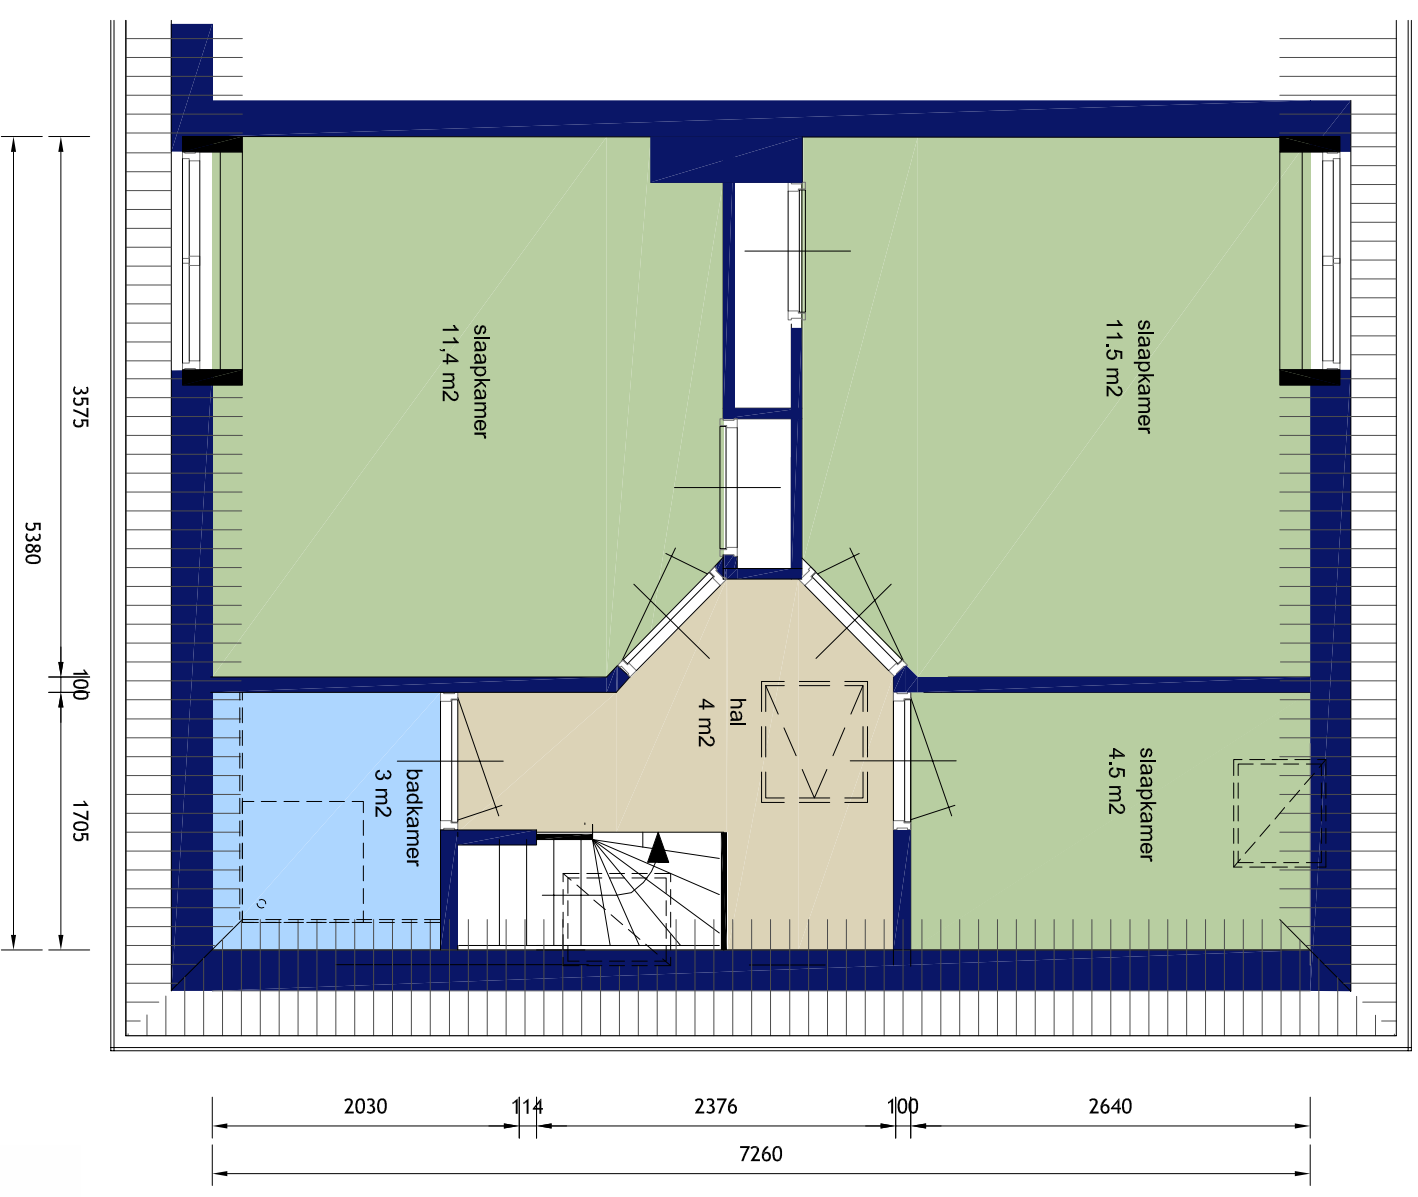

begane grond

1e verdieping

Kritzingerlaan 62
Kritzingerlaan 70
 woningtype KH2-s

schaal 1:50 (A3)

Maatvoering dient ter plaatse gecontroleerd te worden