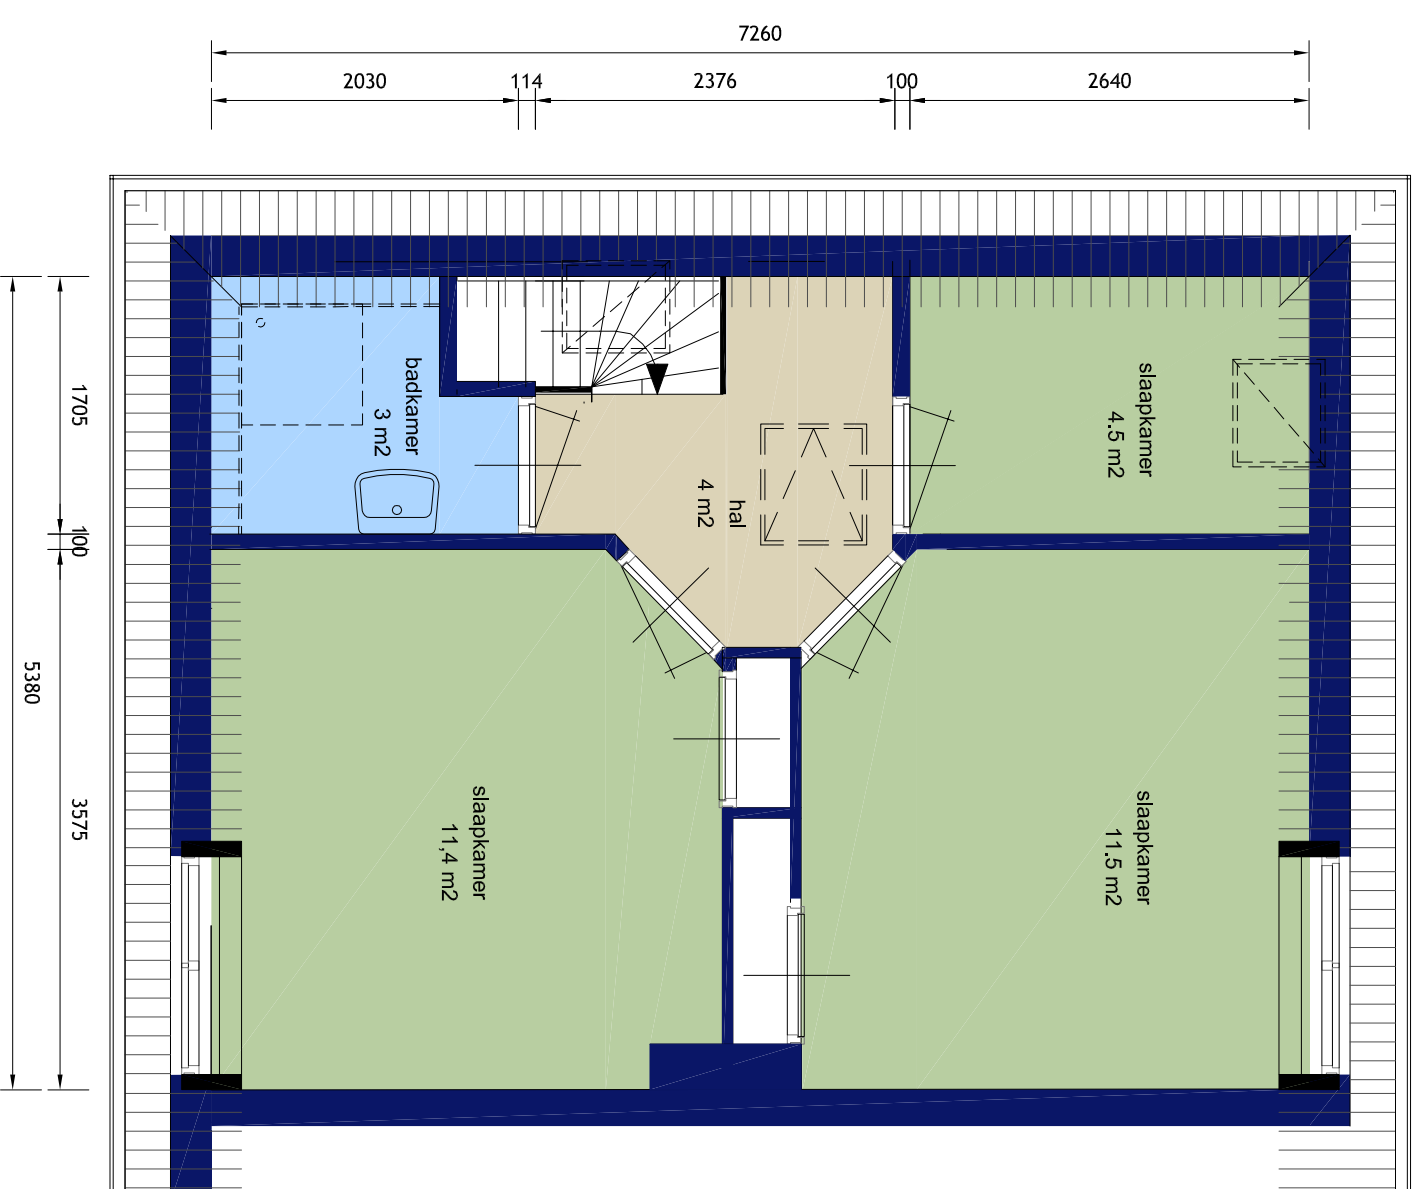

begane grond

1e verdieping

De La Reyln 9
woningtype DH2-s

schaal 1:50 (A3)

Maatvoering dient ter plaatse gecontroleerd te worden