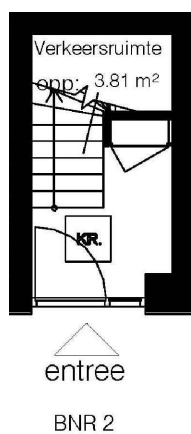

Anne de Vrieslaan 4

Begane grond

project ◦ Dr. Schaepmanlaan Zeist
projectnummer ◦ 1585
onderwerp ◦ Nieuwbouw Anne de Vrieslaan

schaal ◦ 1:100
datum ◦ 24-06-2014
formaat ◦ A4

BRAAKSMA & ROOS
ARCHITECTENBUREAU

Anne de Vrieslaan 4

1e Verdieping

BNR 2

project • Dr. Schaepmanlaan Zeist
projectnummer • 1585
onderwerp • Nieuwbouw Anne de Vrieslaan

schaal • 1:100
datum • 24-06-2014
formaat • A4

BRAAKSMA & ROOS
ARCHITECTENBUREAU