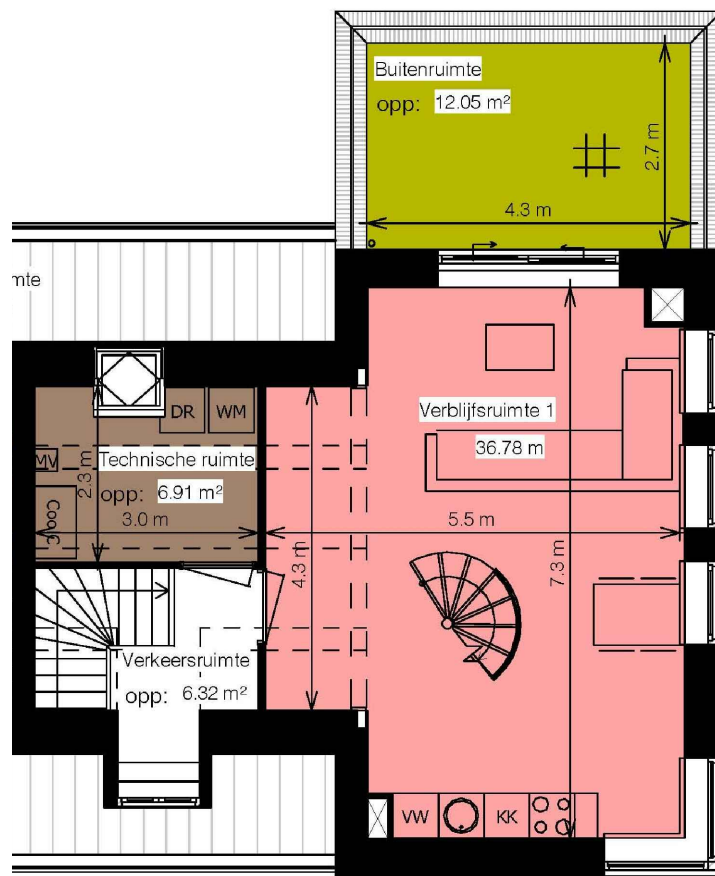

Anne de Vrieslaan 4

Begane grond

project ◦ Dr. Schaepmanlaan Zeist
projectnummer ◦ 1585
onderwerp ◦ Nieuwbouw Anne de Vrieslaan

schaal ◦ 1:100
datum ◦ 24-06-2014
formaat ◦ A4

BRAAKSMA & ROOS
ARCHITECTENBUREAU

Anne de Vrieslaan 4

1e Verdieping

BNR 2

project • Dr. Schaepmanlaan Zeist
projectnummer • 1585
onderwerp • Nieuwbouw Anne de Vrieslaan

schaal • 1:100
datum • 24-06-2014
formaat • A4

BRAAKSMA & ROOS
ARCHITECTENBUREAU

Anne de Vrieslaan 4

2e Verdieping

BNR 2

project ◦ Dr. Schaepmanlaan Zeist
projectnummer ◦ 1585
onderwerp ◦ Nieuwbouw Anne de Vrieslaan

schaal ◦ 1:100
datum ◦ 24-06-2014
formaat ◦ A4

BRAAKSMA & ROOS
ARCHITECTENBUREAU