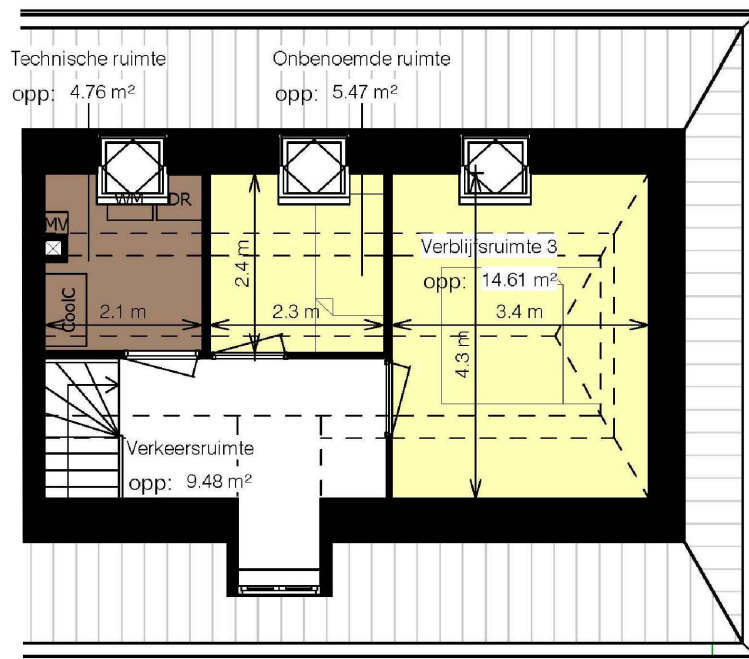

Anne de Vrieslaan 16

Begane grond

project • Dr. Schaepmanlaan Zeist
projectnummer • 1585
onderwerp • Nieuwbouw Anne de Vrieslaan

schaal • 1:100
datum • 18-09-2014
formaat • A4

BRAAKSMA & ROOS
ARCHITECTENBUREAU