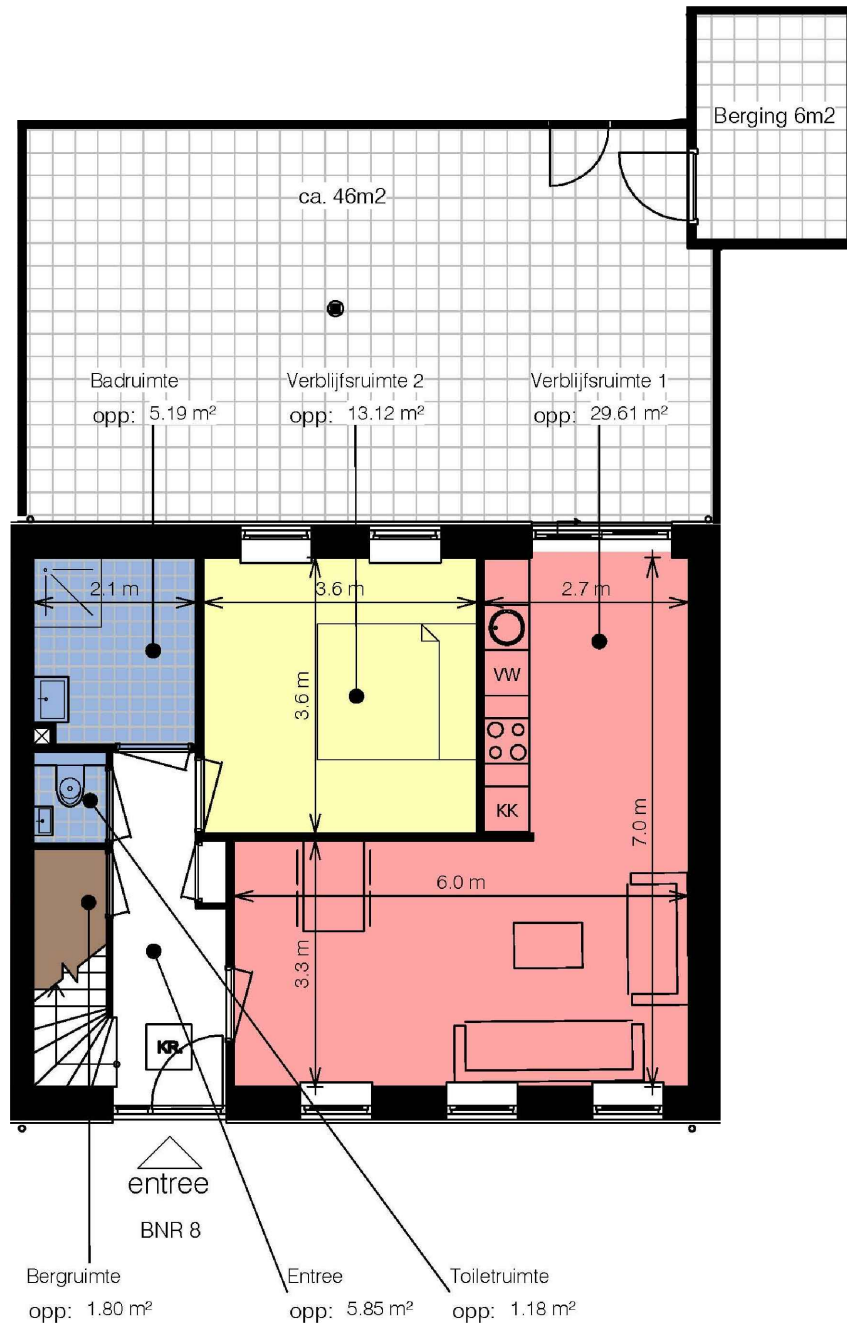

Anne de Vrieslaan 16

Begane grond

project • Dr. Schaepmanlaan Zeist
projectnummer • 1585
onderwerp • Nieuwbouw Anne de Vrieslaan

schaal • 1:100
datum • 18-09-2014
formaat • A4

BRAAKSMA & ROOS
ARCHITECTENBUREAU

BNR 8